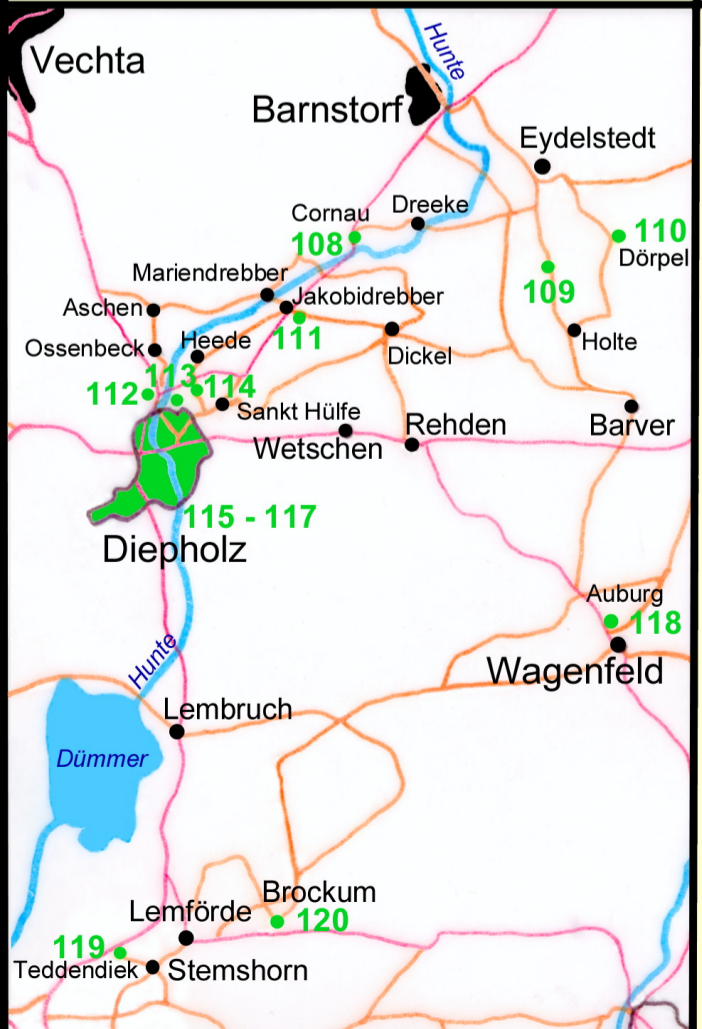

↑ **Graftschaft Hoya** ↑

40 Albringhausen	59 Eystrup 1	29 Magelsen	53 Renzelfelde
56 Altenbücken	60 Eystrup 2	21 Mahlstedt	34 Retzen
52 Asendorf	33 Fuldensiede	42 Mehringen	30 Riede
65 Balge	62 Hämelsee	17 Morsum 1	51 Sandhof
91 Barenburg 1 (Koppel)	64 Hardenbostel	18 Morsum 2	95 Schäferhof
92 Barenburg 2 (Junkernhof)	68 Haßbergen	78 Nienburg 1 (Has- bergscher Hof)	63 Schmalförden
32 Bassum (Stift)	12 Heiligenbruch	79 Nienburg 2 (Hakenhof)	24 Schwarme
2 Brinkum (Bremerhof)	1 Hemme	80 Nienburg 3 (Fresenhof)	70 Siedenburg
3 Brinkum (Freihof)	44 Hingste	81 Nienburg 4 (Erd- mannscher Hof)	31 Stedebergen
25 Döhlbergen	20 Hönisch	82 Nienburg 5 (Freies Haus)	57 Stendern 1
61 Doenhäusen	28 Holsten	83 Nienburg 6 (Propsteihof)	58 Stendern 2
89 Dörrielo 1 (Burgsitz)	26 Hooppe	84 Nienburg 7 (Gut am Kirchhof)	101 Steyerberg
90 Dörrielo 2 (Sattelhof)	46 Hoya 1	85 Nienburg 8 (Both- merscher Hof)	103 Stolzenau 1 (Freihof)
71 Drakenburg 1 (1. Wesergut)	47 Hoya 2	86 Nienburg 9 (Posthof)	104 Stolzenau 2 (Busemann-Hof)
72 Drakenburg 2 (Kirchhofsgut)	48 Hoya 3	87 Nienburg 10 (Wese- mannscher Hof)	105 Stolzenau 3 (Husemann-Hof)
73 Drakenburg 3 (Schlossgut)	49 Hoya 4	88 Nienburg 11 (Ratjenhof)	106 Stolzenau 4 (Horn)
74 Drakenburg 4 (2. Wesergut)	50 Hoya 5	89 Nienburg 11 (Wachendorf)	107 Stolzenau 5 (Hausstätte)
45 Drübber	5 Kirchweyhe 1 (Weyhenhof)	90 Nienburg 11 (Wachendorf)	66 Straußwerder
93 Eickhof (Liebenau)	6 Kirchweyhe 2 (Gut am Kirchdamm)	91 Nienburg 11 (Wachendorf)	9 Sudweyhe 1 (Binnenhof)
54 Essen	7 Kirchweyhe 3 (Hausstelle)	92 Nienburg 11 (Wachendorf)	10 Sudweyhe 2 (Fresenhof)
98 Estorf 1	8 Kirchweyhe 4 (Erbburglehn)	93 Nienburg 11 (Wachendorf)	11 Sudweyhe 3 (Finterei)
99 Estorf 2	76 Kroge	94 Nienburg 11 (Wachendorf)	69 Sulingen
100 Estorf 3	102 Landesbergen	95 Nienburg 11 (Wachendorf)	22 Syke 1 (Placken)
	96 Leeseringen 1	96 Nienburg 11 (Wachendorf)	23 Syke 2 (Burglehn)
	97 Leeseringen 2	97 Nienburg 11 (Wachendorf)	35 Uenzen
	4 Leeste	98 Nienburg 11 (Wachendorf)	19 Varste
	94 Liebenau	99 Nienburg 11 (Wachendorf)	27 Wachendorf
	75 Lohde	100 Nienburg 11 (Wachendorf)	67 Wiede
	37 Lohof	101 Nienburg 11 (Wachendorf)	41 Wrissenberg
		102 Nienburg 11 (Wachendorf)	36 Würden
		103 Nienburg 11 (Wachendorf)	15 Wulmstorf (Gut)
		104 Nienburg 11 (Wachendorf)	16 Wulmstorf (Lahburg)
		105 Nienburg 11 (Wachendorf)	43 Wulzen