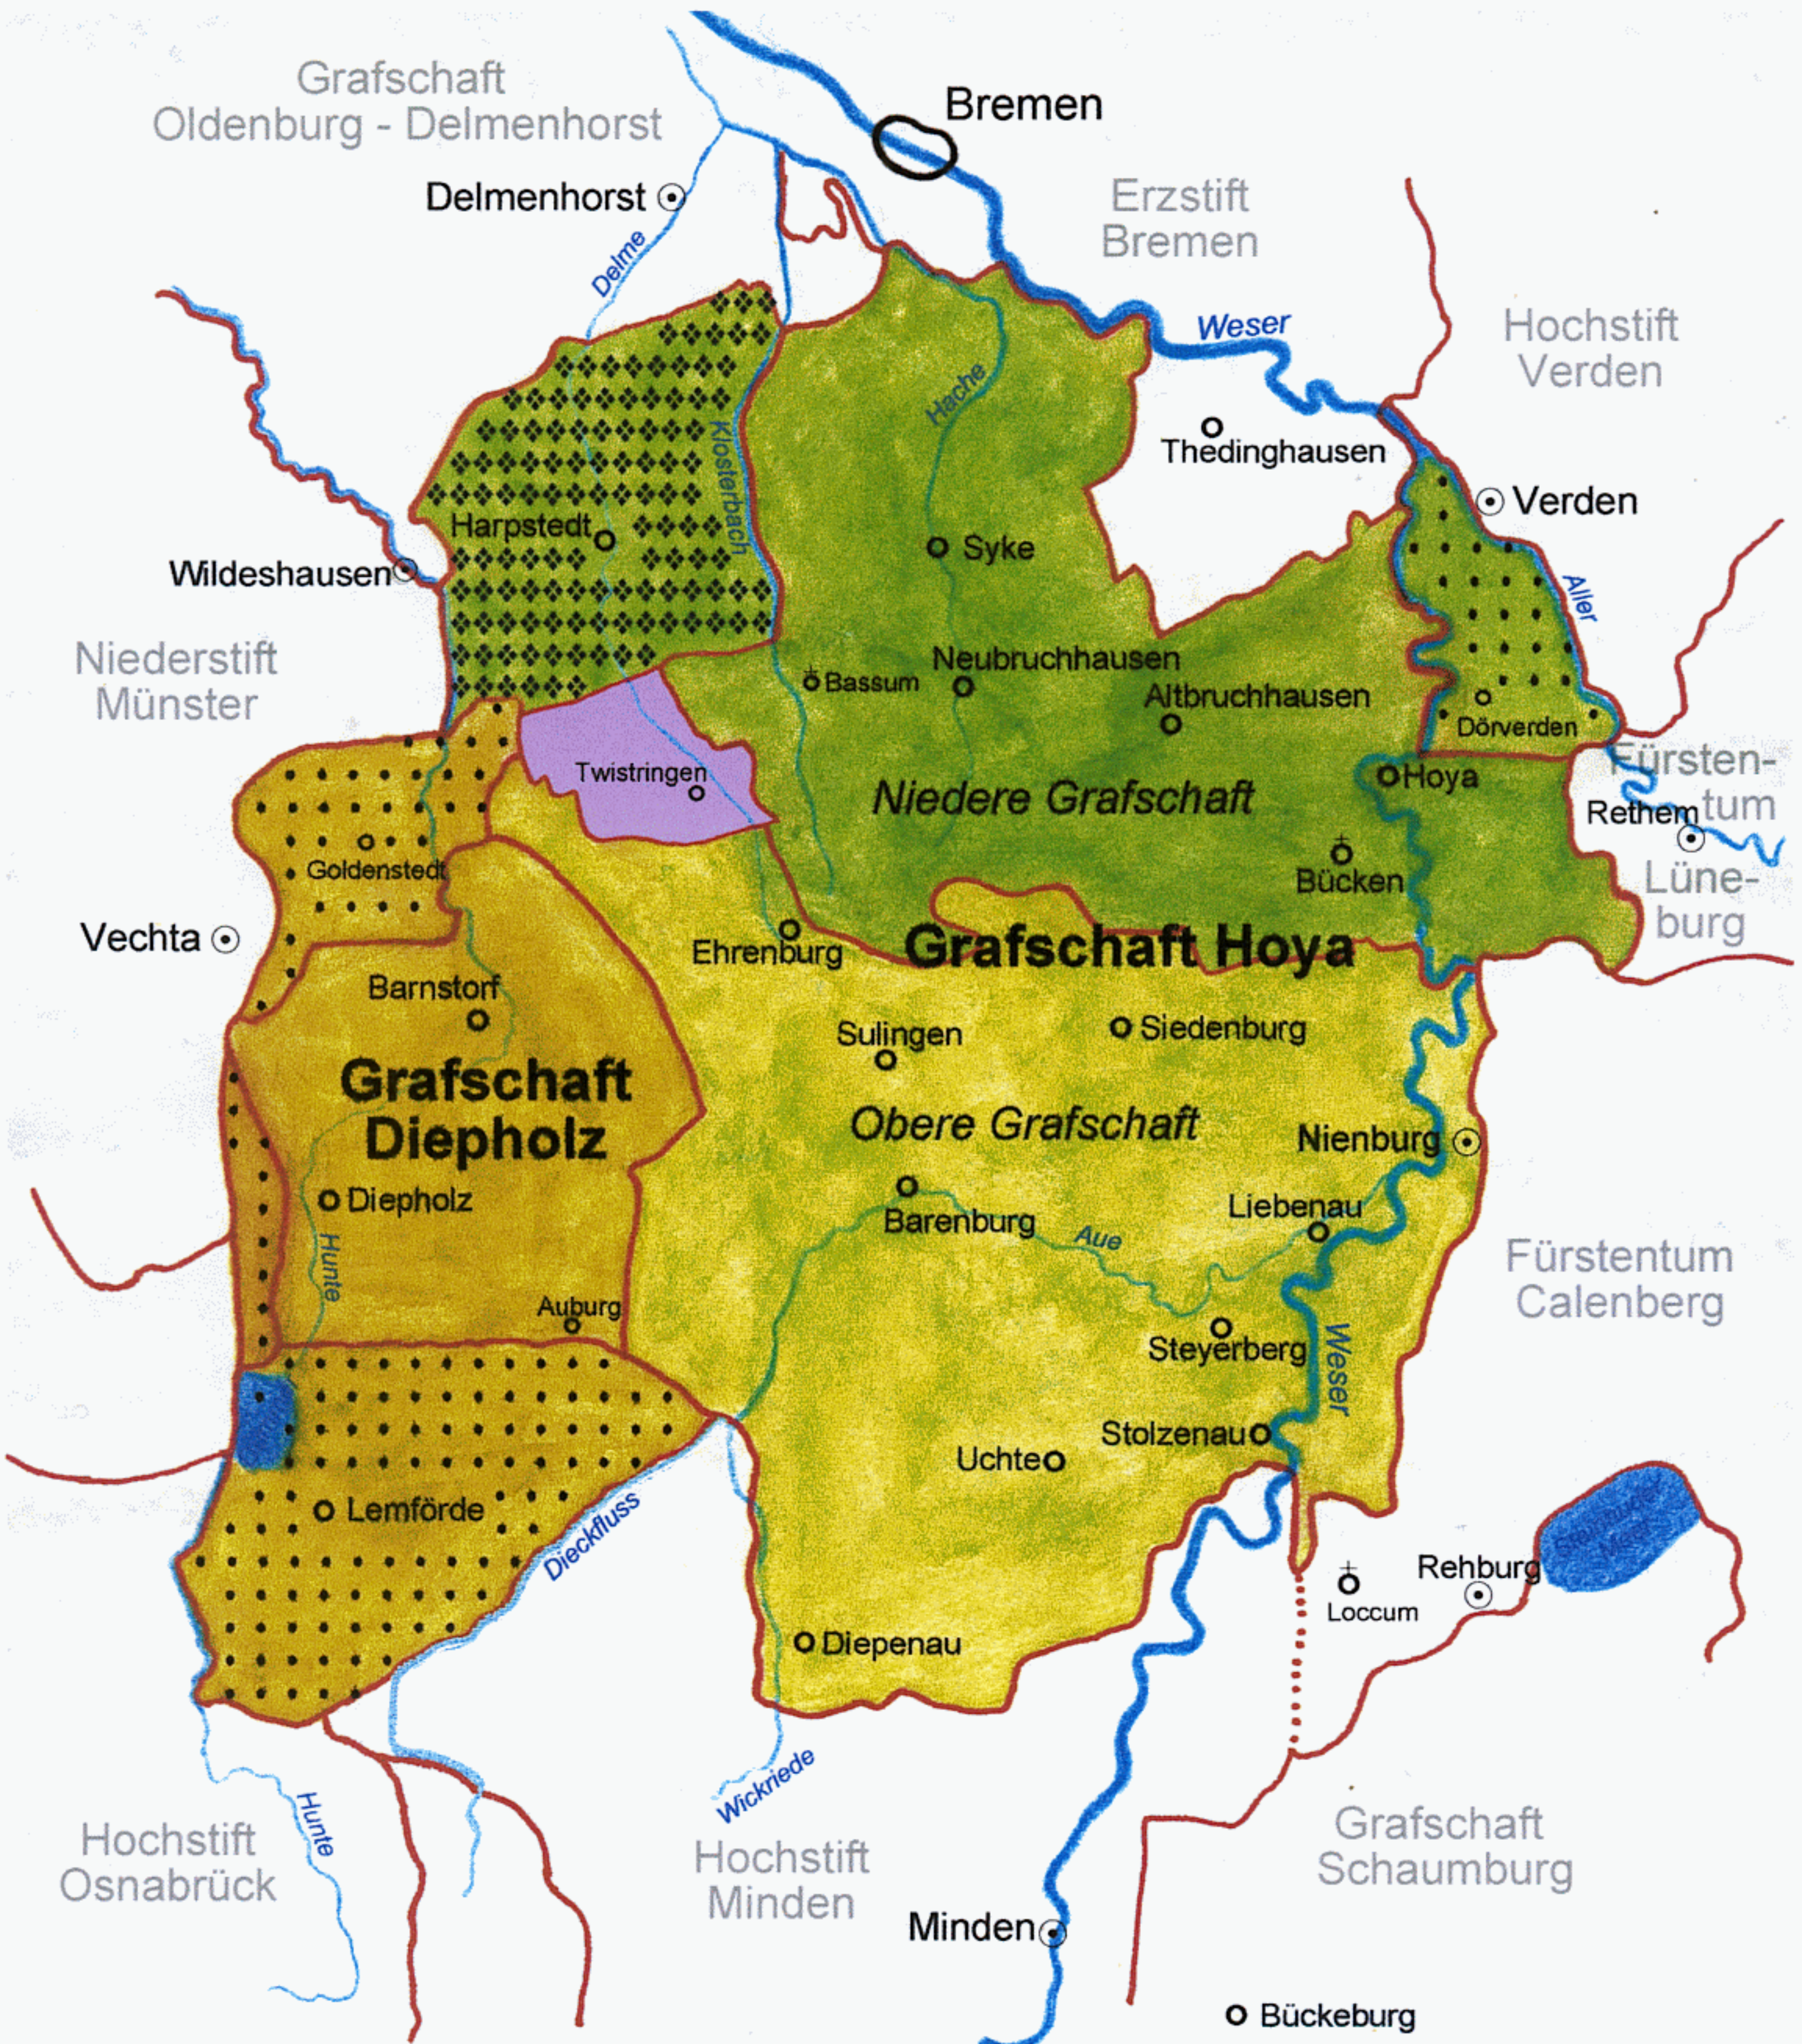

- Grafschaft Diepholz
- Hoya: Obere Grafschaft
- Hoya: Niedere Grafschaft
- Niederstift Münster
- Strittige Gebiete
- Verpändetes Gebiet